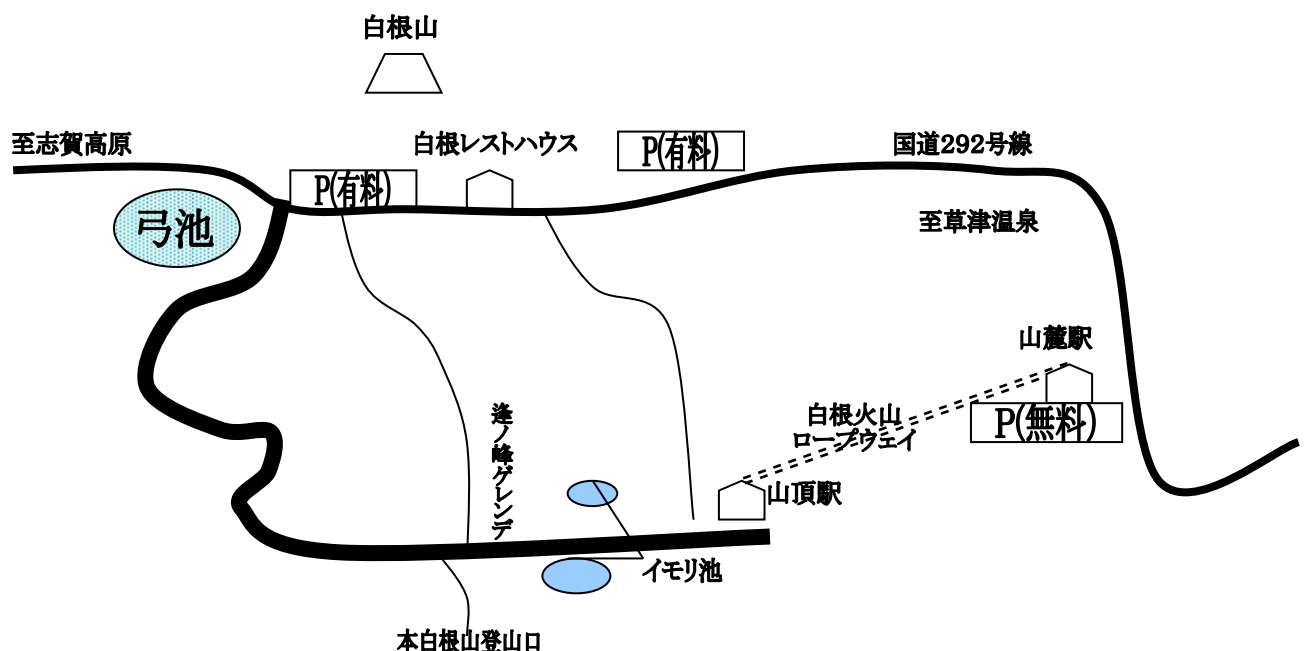

本白根山への車両通行止めにご協力下さい

白根弓池～白根火山ロープウェイ山頂駅までの道路につきましては、付近の交通渋滞の解消及び自然環境の保護のため車両での進入をご遠慮下さいますようお願い致します。

車両通行規制区間

白根山弓池～白根火山ロープウェイ山頂駅(1.3km)

通行規制実施日

平成29年
6月15日～11月中旬まで

【お知らせ】

白根レストハウス～白根火山ロープウェイ山頂駅間のシャトルバス運行は致しておりませんので予めご了承ください。